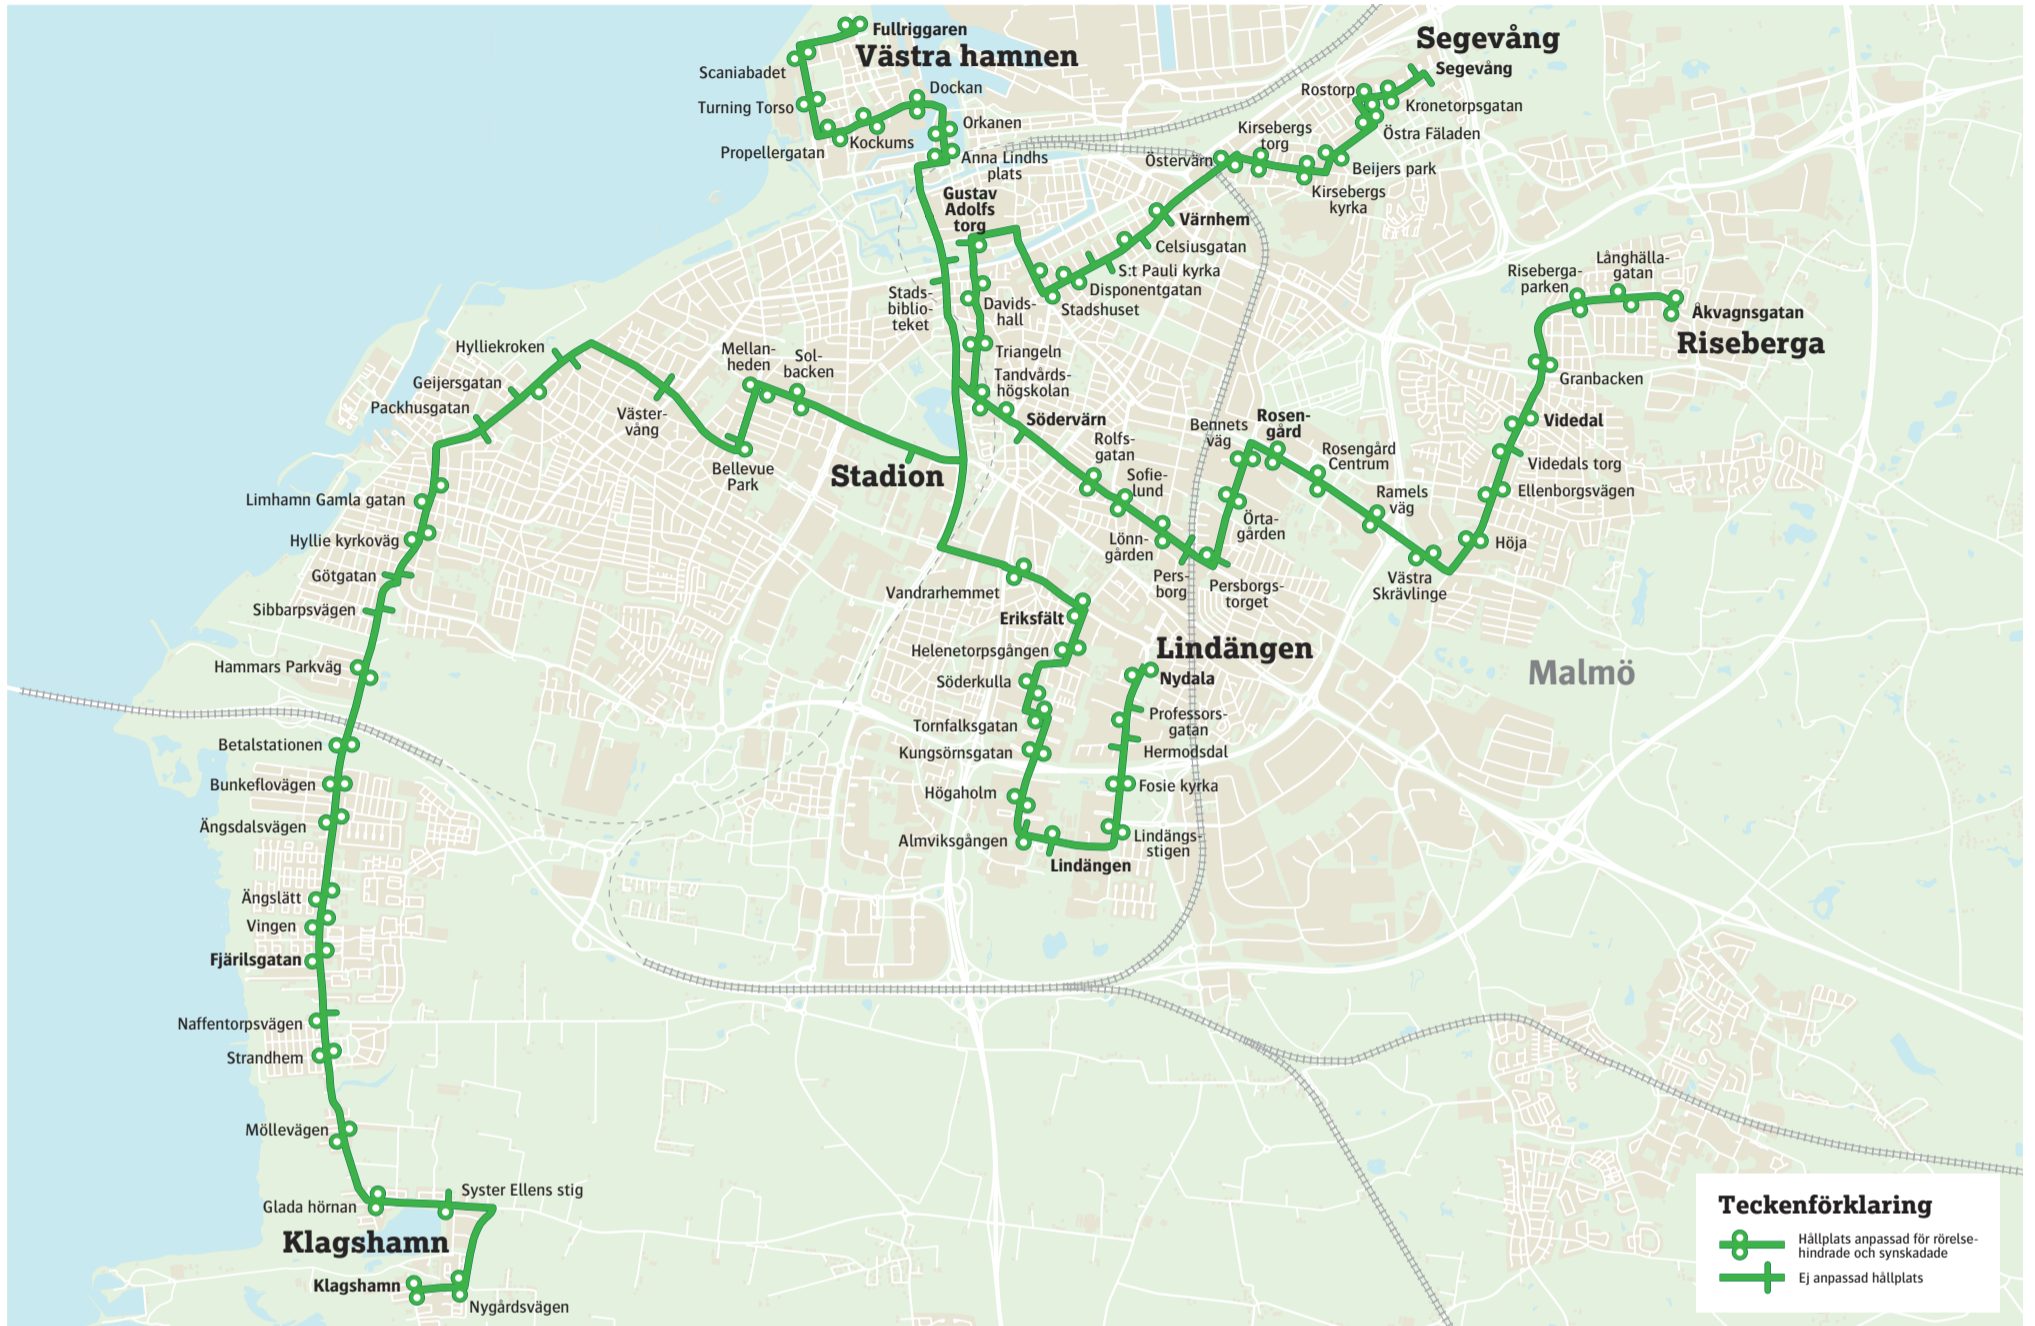

Ta bussen till Stadion

Uppdaterad december 2023

Ta 84:an till matchen!

Linje 84 går till alla Malmö FFs hemmamatcher. Den avgår från fem olika lägen och stannar vid samtliga hållplatser längs färdvägen.

Bussarna anländer till Stadion c:a 30 minuter före matchstart måndag–fredag och avgår c:a 20 minuter efter slutsignal.

Lördag–söndag anländer bussarna till Stadion c:a 60 minuter före matchstart och avgår c:a 20 minuter efter slutsignal.

De kör samma väg tillbaka.

Linje	Från	Avgång minuter före matchstart	
		mån–fre	lör–sön
84	Klagshamn	72	102
	Bunkeflostrand	62	92
	Limhamn	50	80
84	Segevång	67	97
	Värnhem	55	85
	Gustav Adolfs torg	45	75
84	Riseberga	67	97
	Videdal	62	92
	Rosengård	55	85
	Södervärn	40	70
84	Nydala	55	85
	Lindängen	49	79
	Eriksfält	40	70
84	Västra hamnen	55	85